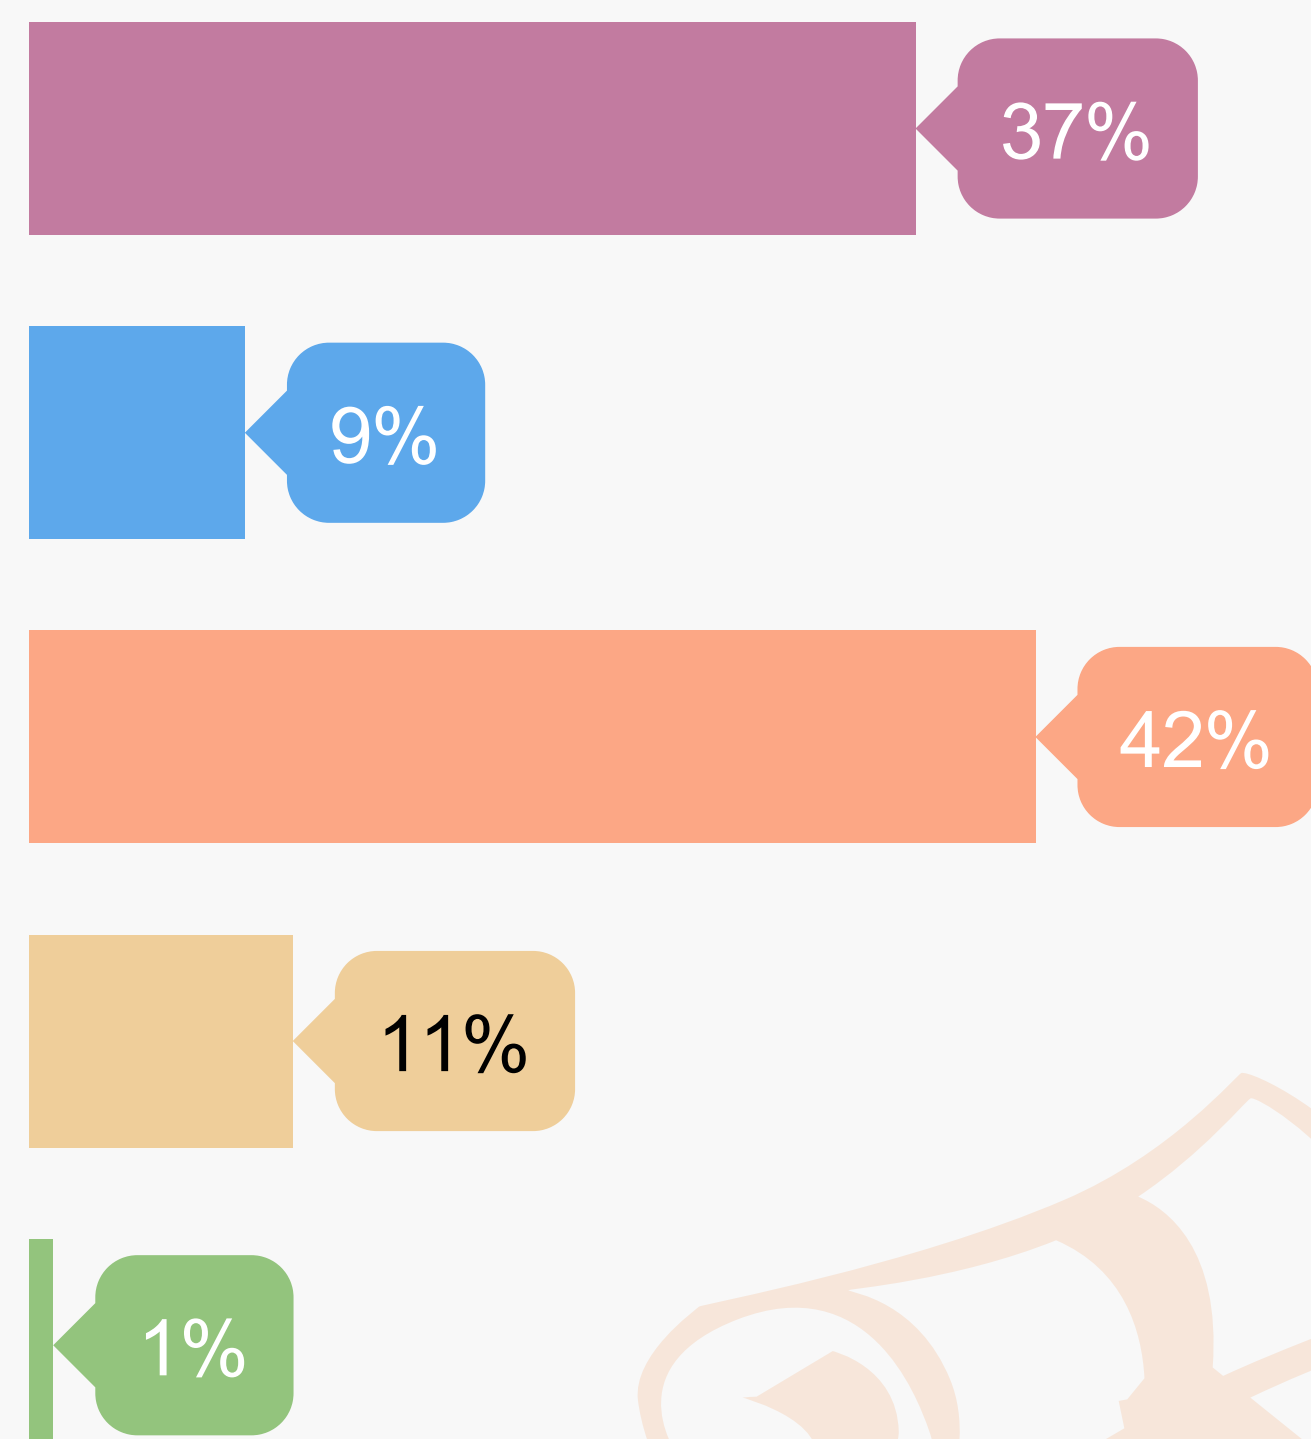

80%

des diplômés

www.iut.fr

Baccalauréat d'origine des diplômés

- Général (62%)
- Technologique (29%)
- Professionnel (3%)
- Autres (6%)

Les parcours d'études post-DUT

- Aucune étude après le DUT (10%)
- 1 année d'études (26%)
- 2 années d'études (12%)
- 3 années d'études (52%)

Les poursuites d'études post-DUT

- Licence pro.
- L3
- Ecole d'ingénieur
- Autres
- Ecole de commerce

Situation des diplômés 2 ans après le DUT

37%
En emploi

2%
En recherche
d'emploi

42%
En poursuites ou
reprises d'études
en contrat salarié