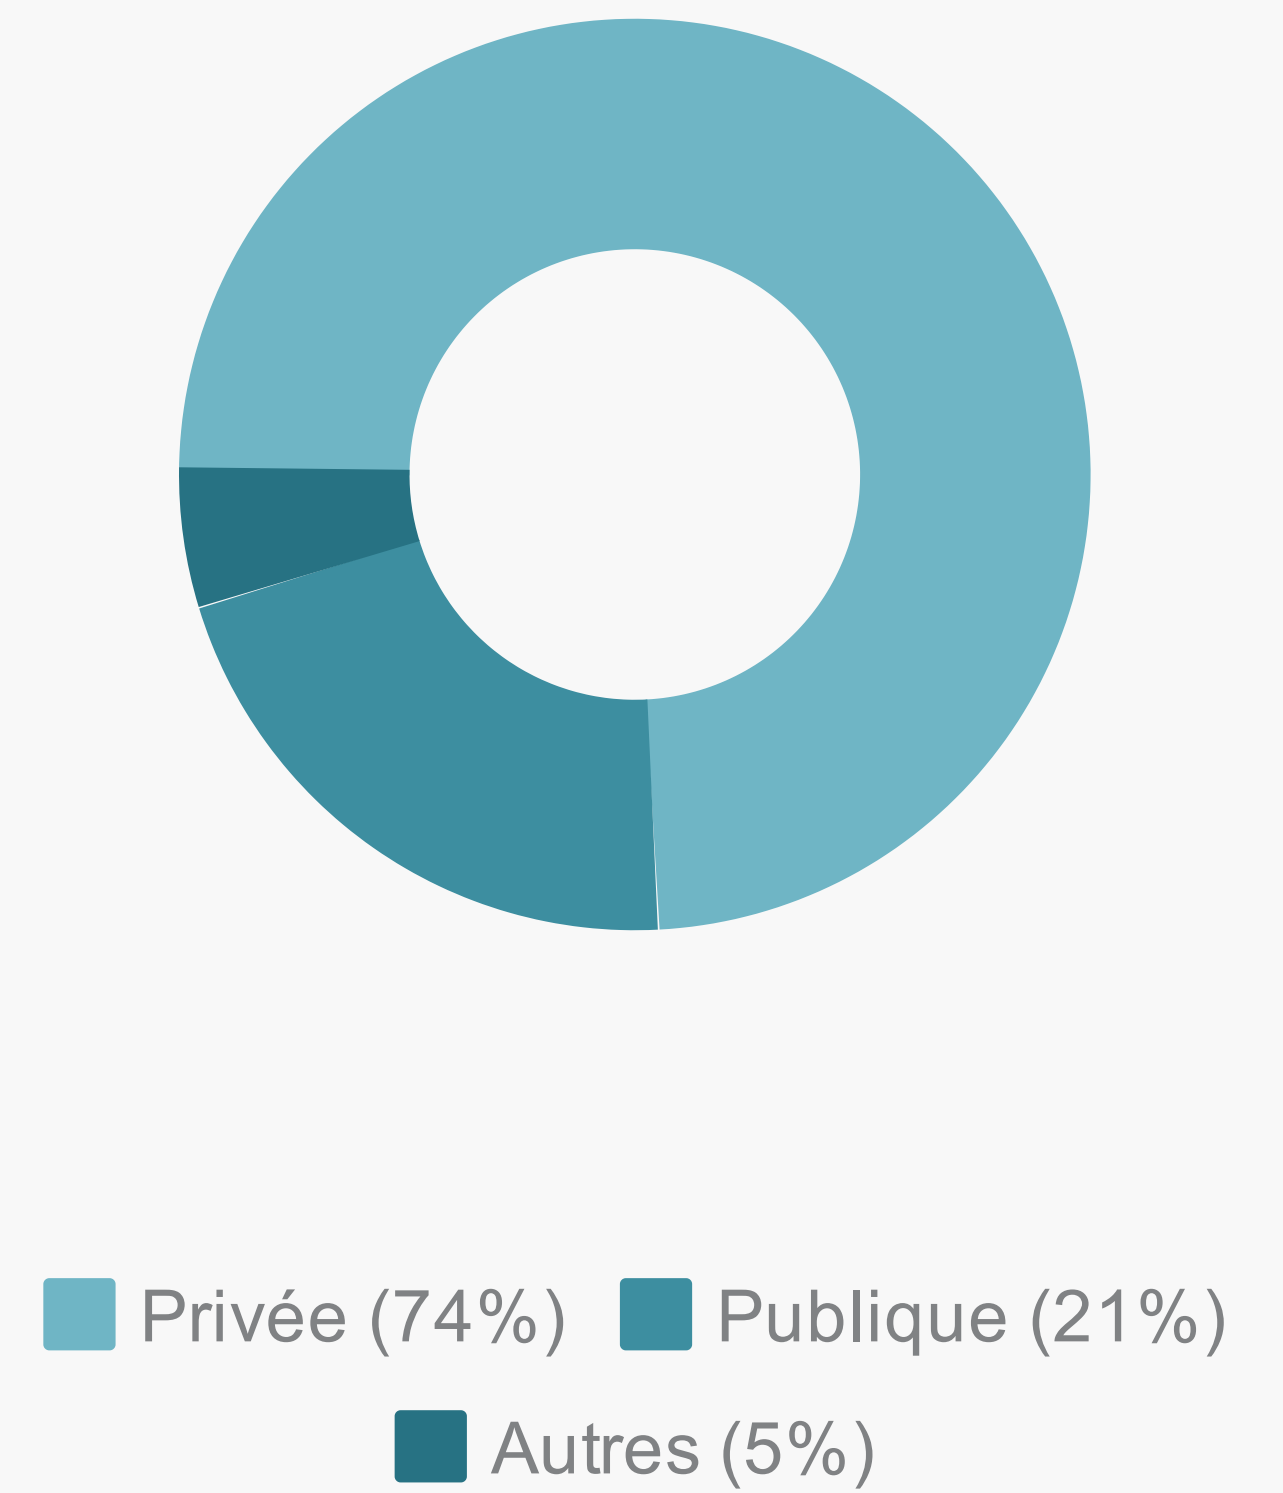

Type d'entreprise