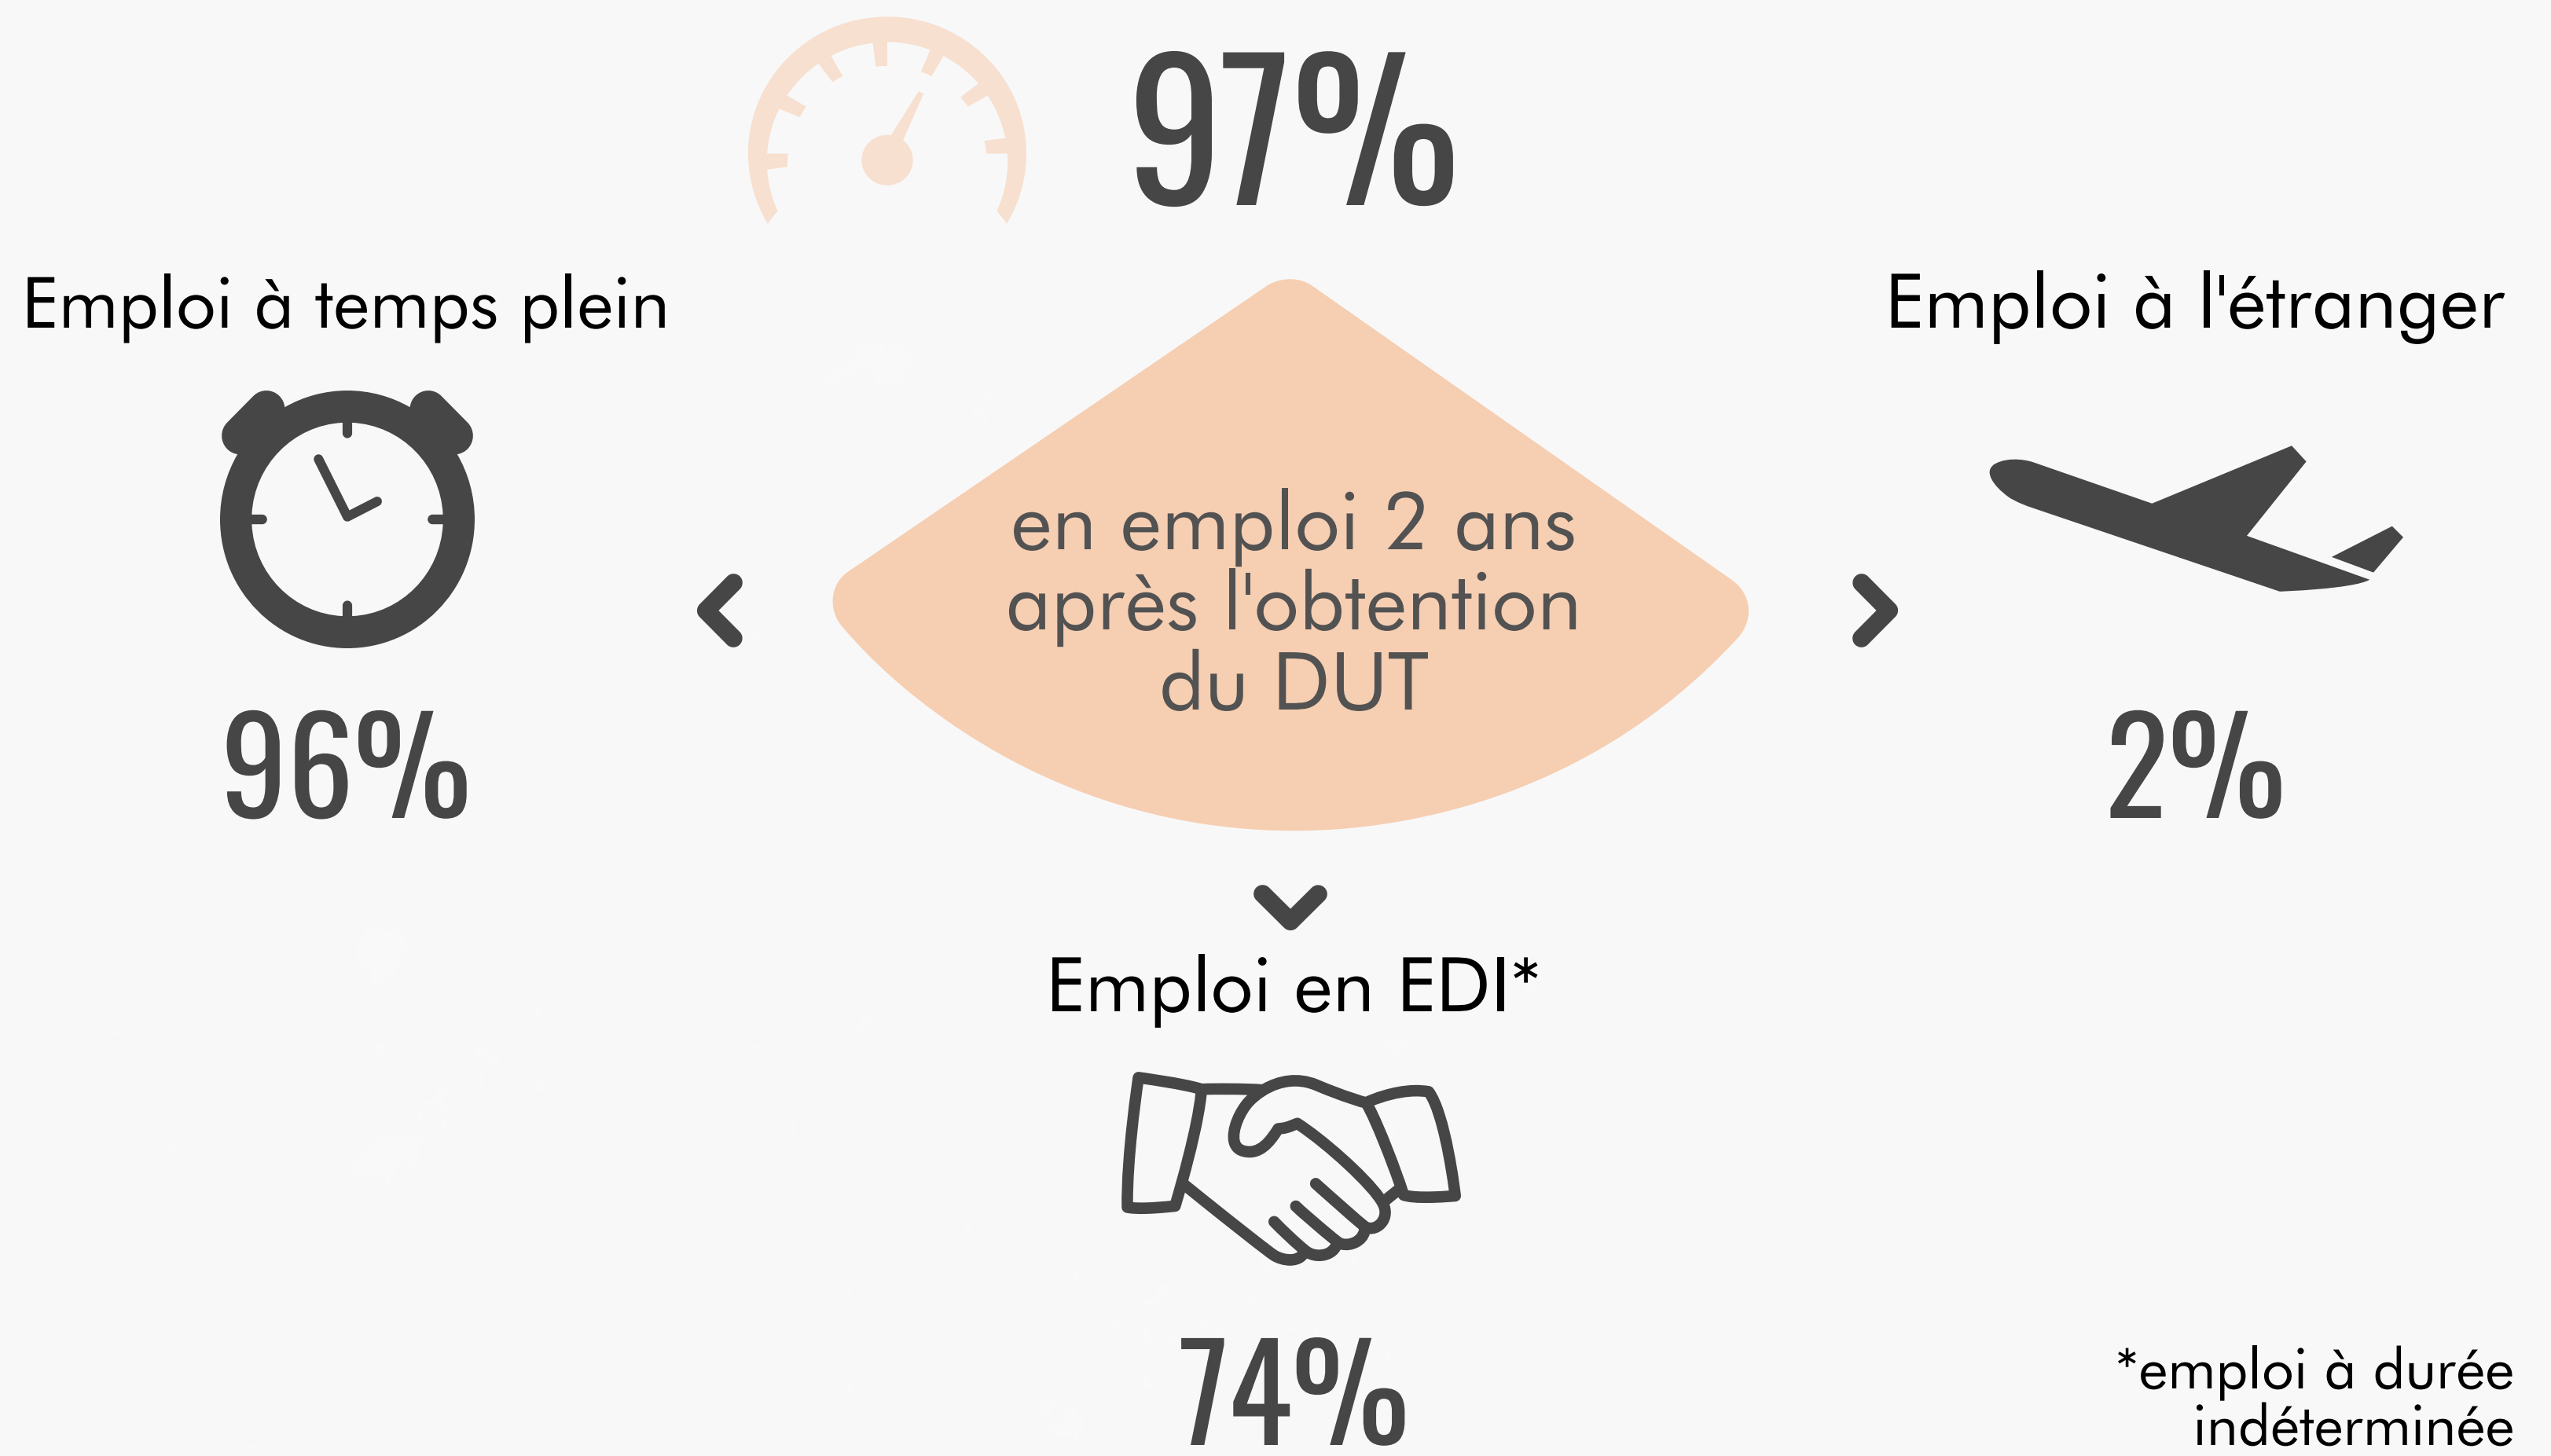

1 583 €

Île-de-France 1 400 € Province 1 580 €

DUT obtenu en formation initiale

1 517 €

DUT obtenu en alternance

1 667 €

Le revenu net comprend le salaire ainsi que les primes éventuelles

Méthodologie de l'enquête

L'insertion professionnelle avec le DUT

Catégorie de l'emploi

Type d'entreprise

Secteurs d'activité les plus cités

Exemples de poste

Technicien support système et réseaux
Technicien d'exploitation réseaux et télécoms
Ingénieur avant-vente