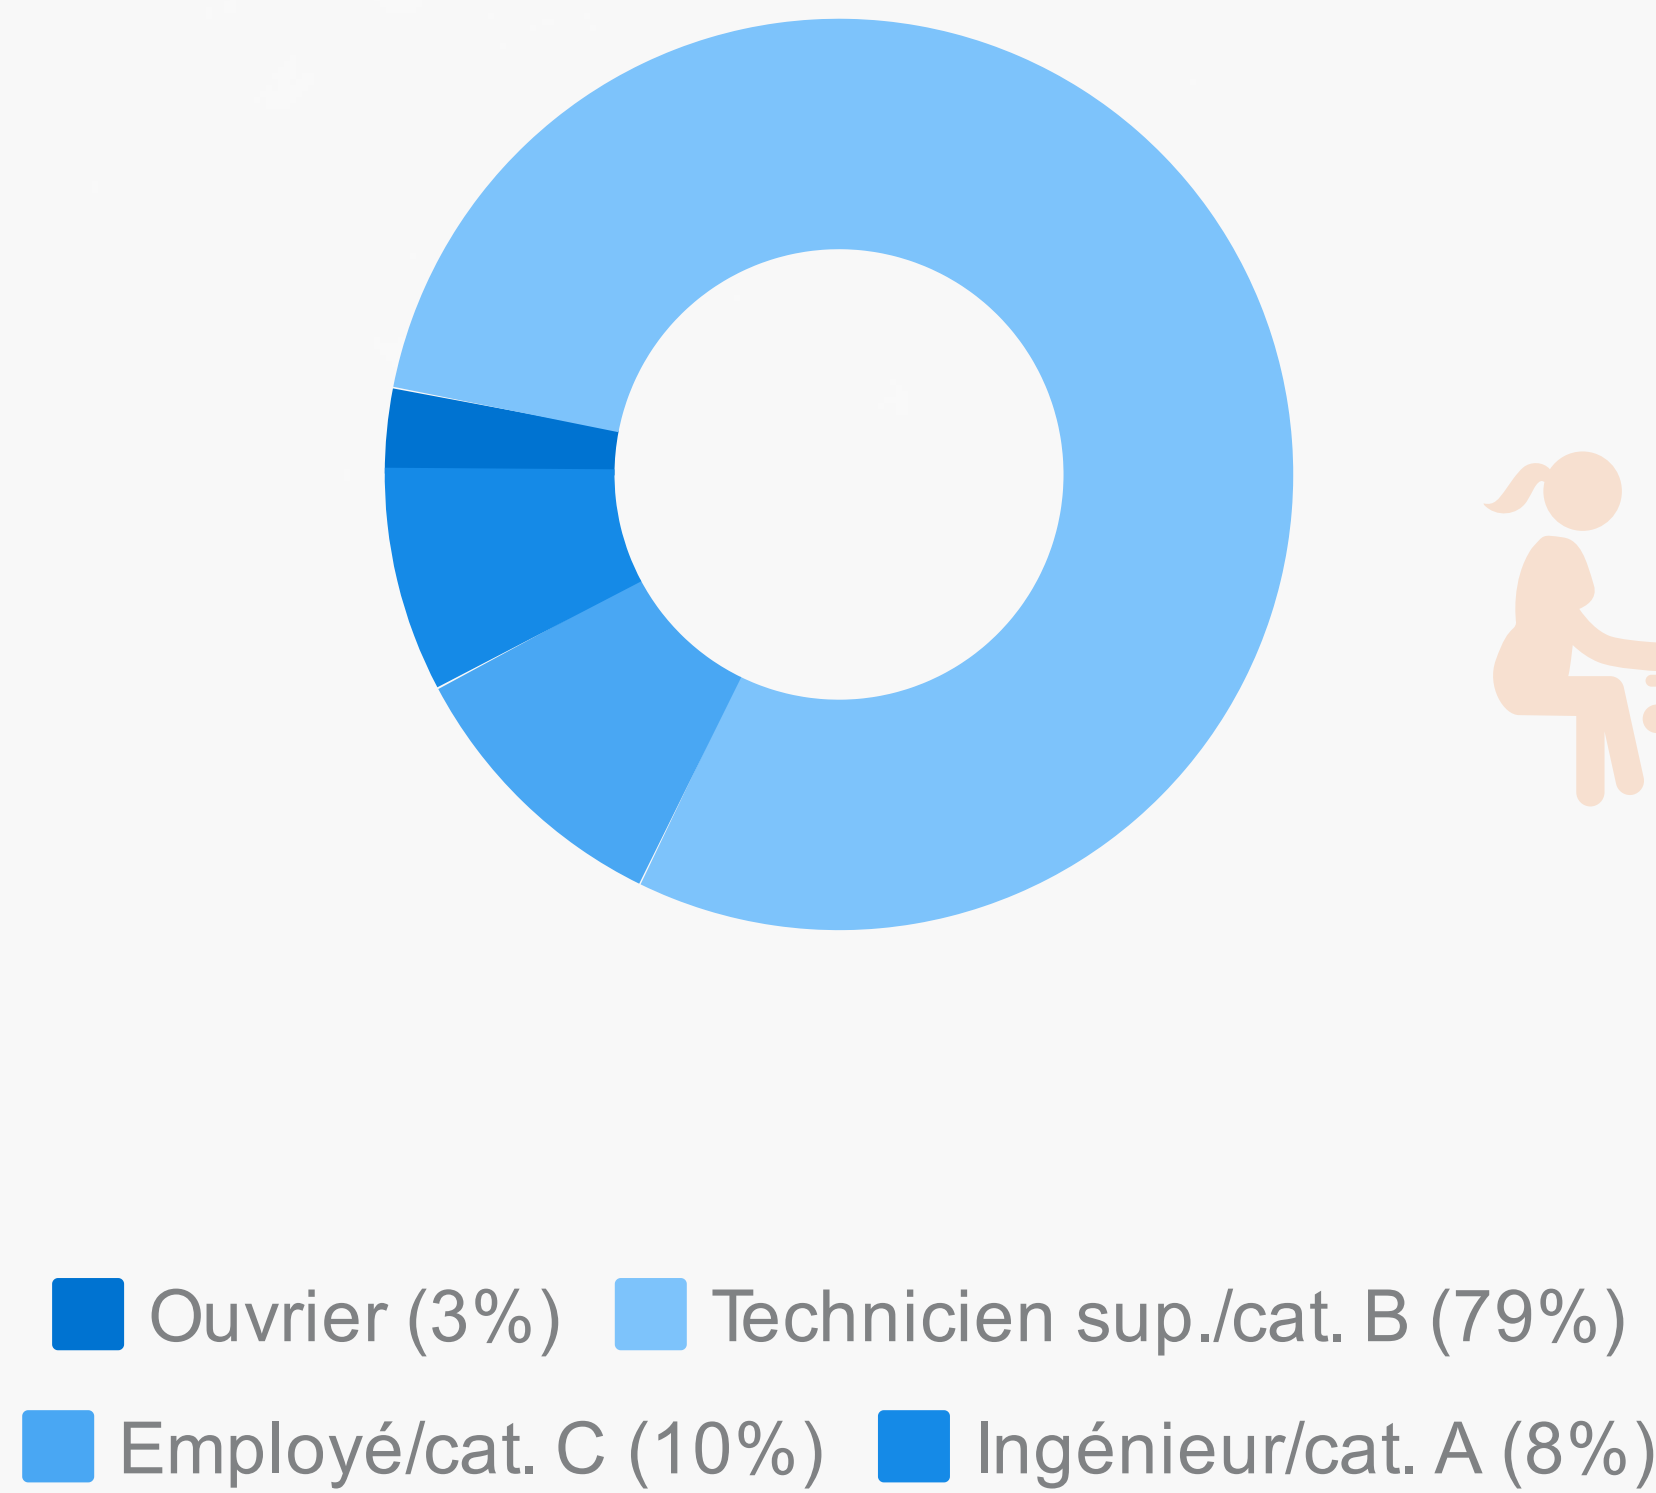

1 583 €

Île-de-France 1 400 € Province 1 580 €

DUT obtenu en formation initiale

1 517 €

DUT obtenu en alternance

1 667 €

Le revenu net comprend le salaire ainsi que les primes éventuelles

Méthodologie de l'enquête

L'insertion professionnelle avec le DUT

Catégorie de l'emploi

Type d'entreprise

Secteurs d'activité les plus cités

Exemples de poste

Technicien support système et réseaux
Technicien d'exploitation réseaux et télécoms
Ingénieur avant-vente