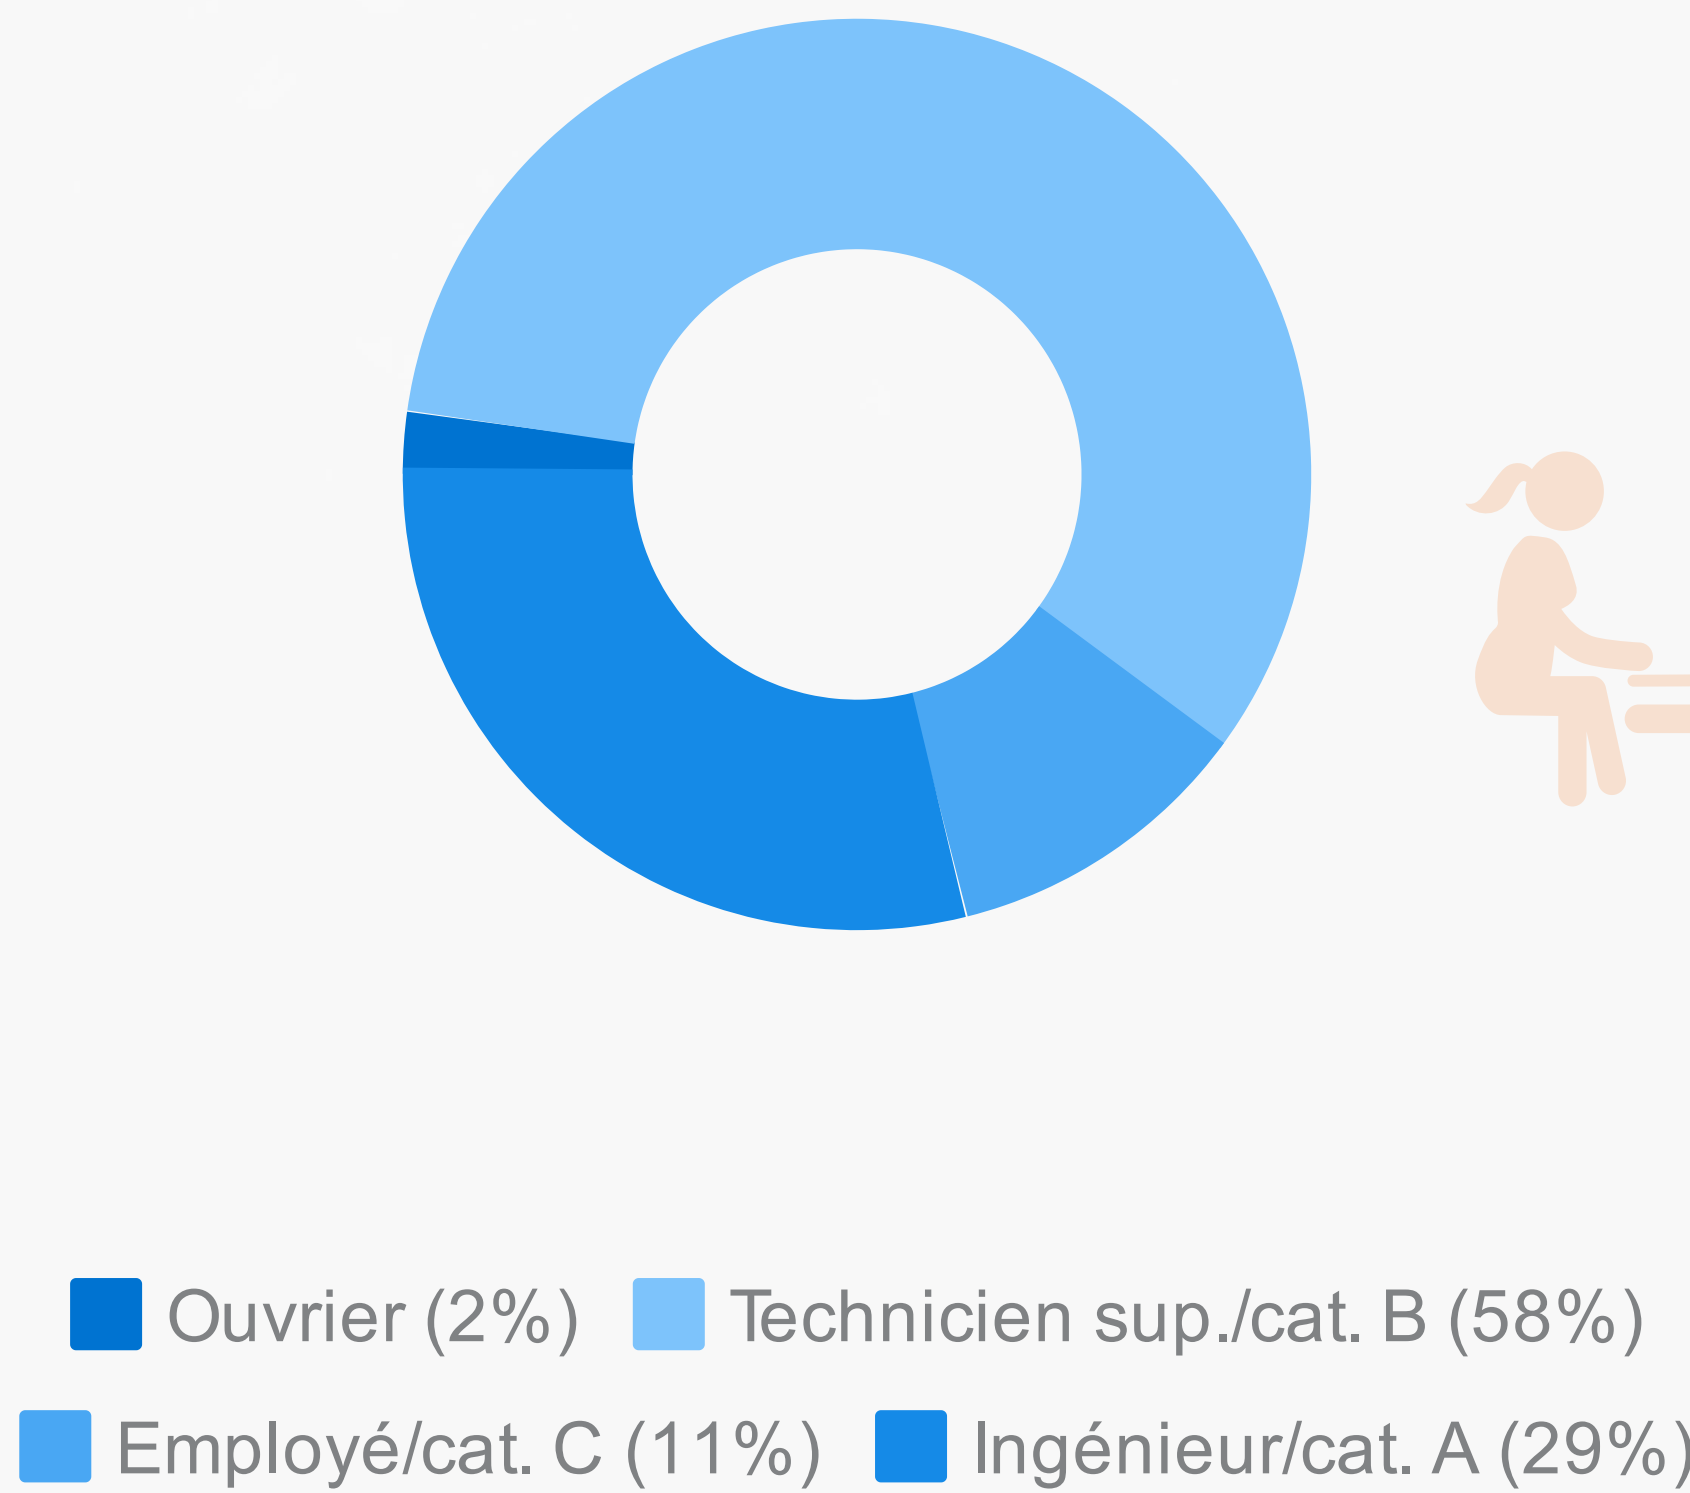

1 625 €

Île-de-France 1 900 €
Province 1 600 €

DUT obtenu en formation initiale

1 625 €

DUT obtenu en alternance

1 600 €

Le revenu net comprend le salaire ainsi que les primes éventuelles

Méthodologie de l'enquête

L'insertion professionnelle avec le DUT

Catégorie de l'emploi

Type d'entreprise

Secteurs d'activité les plus cités

Exemples de poste

Développeur web
Technicien système réseau et sécurité
Développeur intégrateur web et mobile
Analyste programmeur