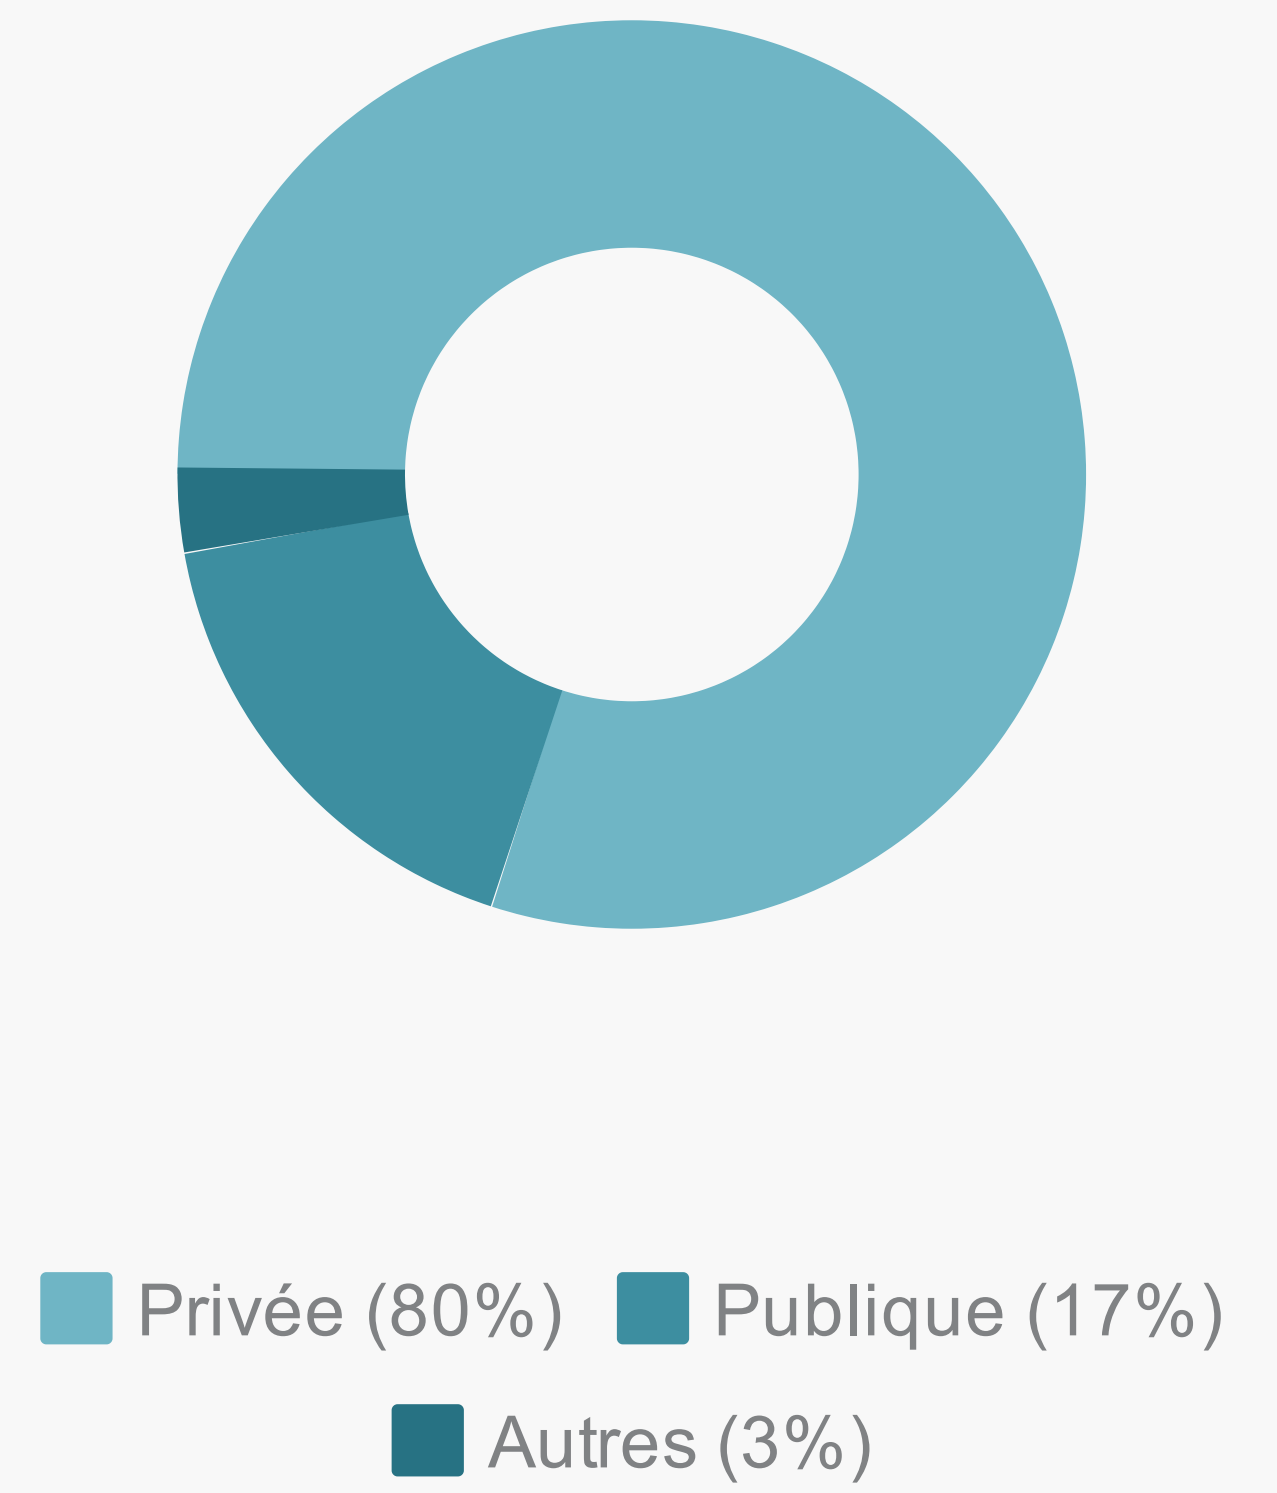

Type d'entreprise