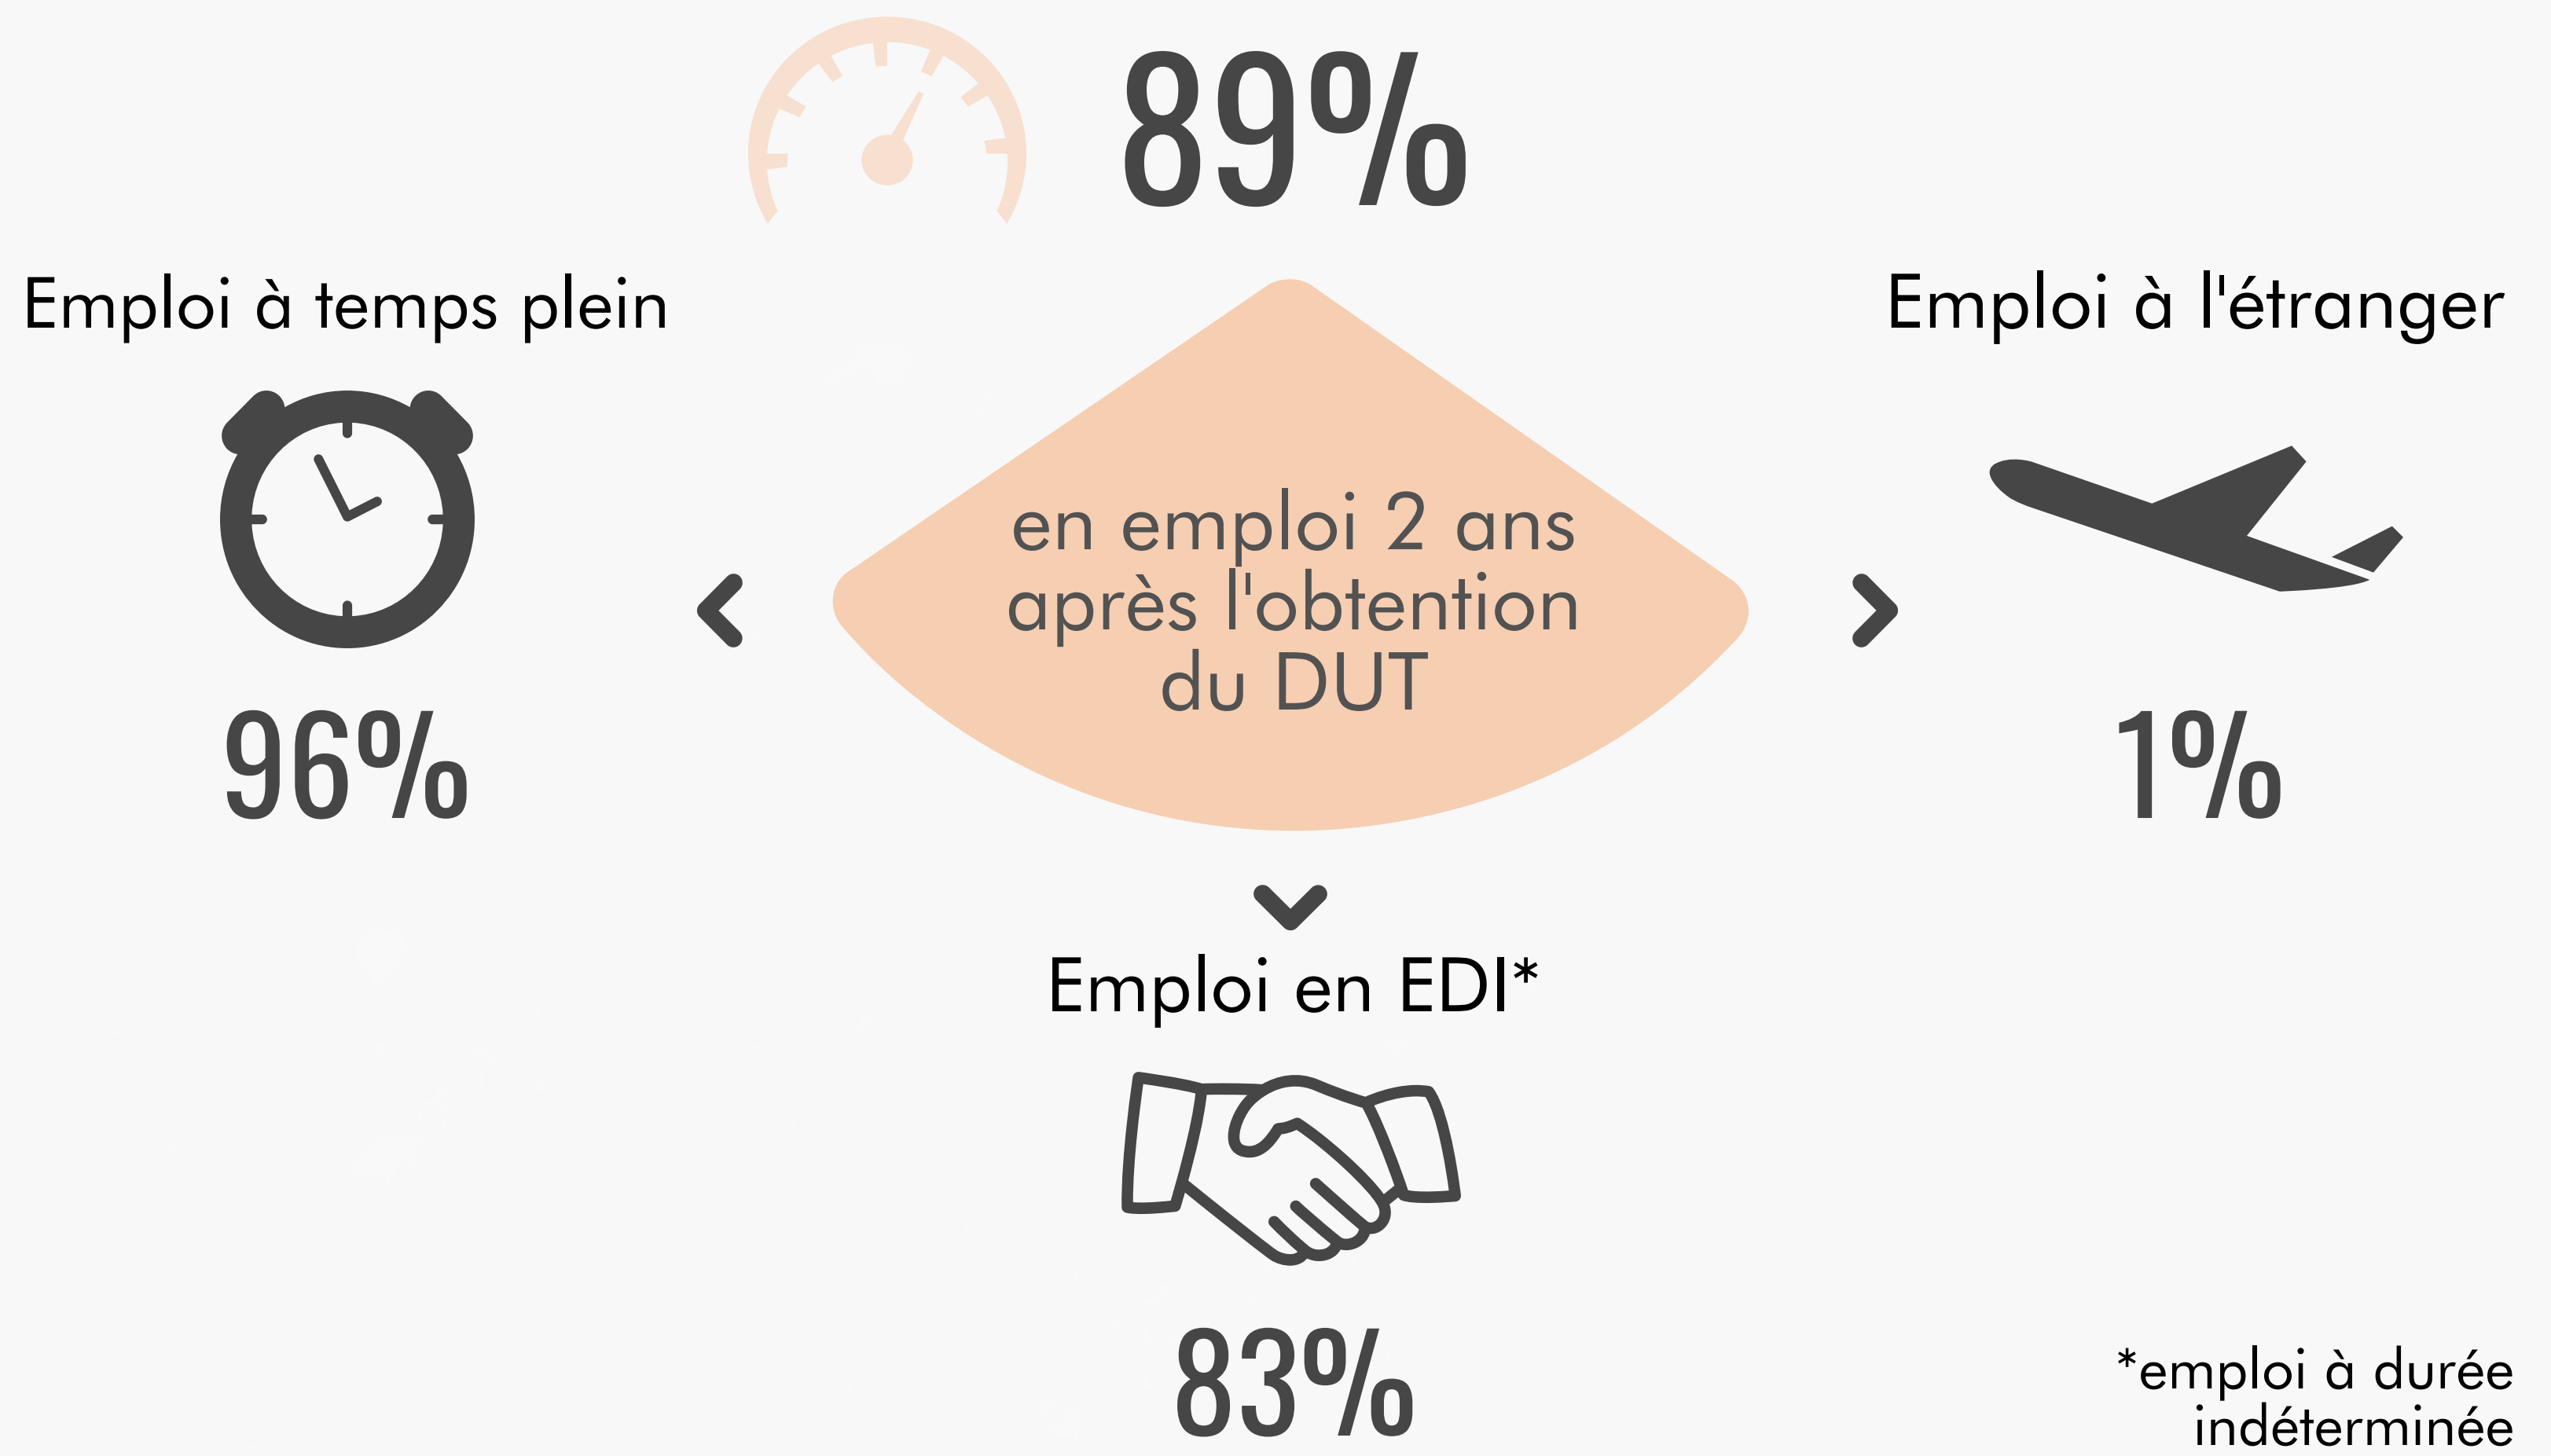

1 625 €

Île-de-France 1 900 €
Province 1 600 €

DUT obtenu en formation initiale

1 625 €

DUT obtenu en alternance

1 600 €

Le revenu net comprend le salaire ainsi que les primes éventuelles

Méthodologie de l'enquête

L'insertion professionnelle avec le DUT

Catégorie de l'emploi

Type d'entreprise

Secteurs d'activité les plus cités

Exemples de poste

Développeur web
Technicien système réseau et sécurité
Développeur intégrateur web et mobile
Analyste programmeur