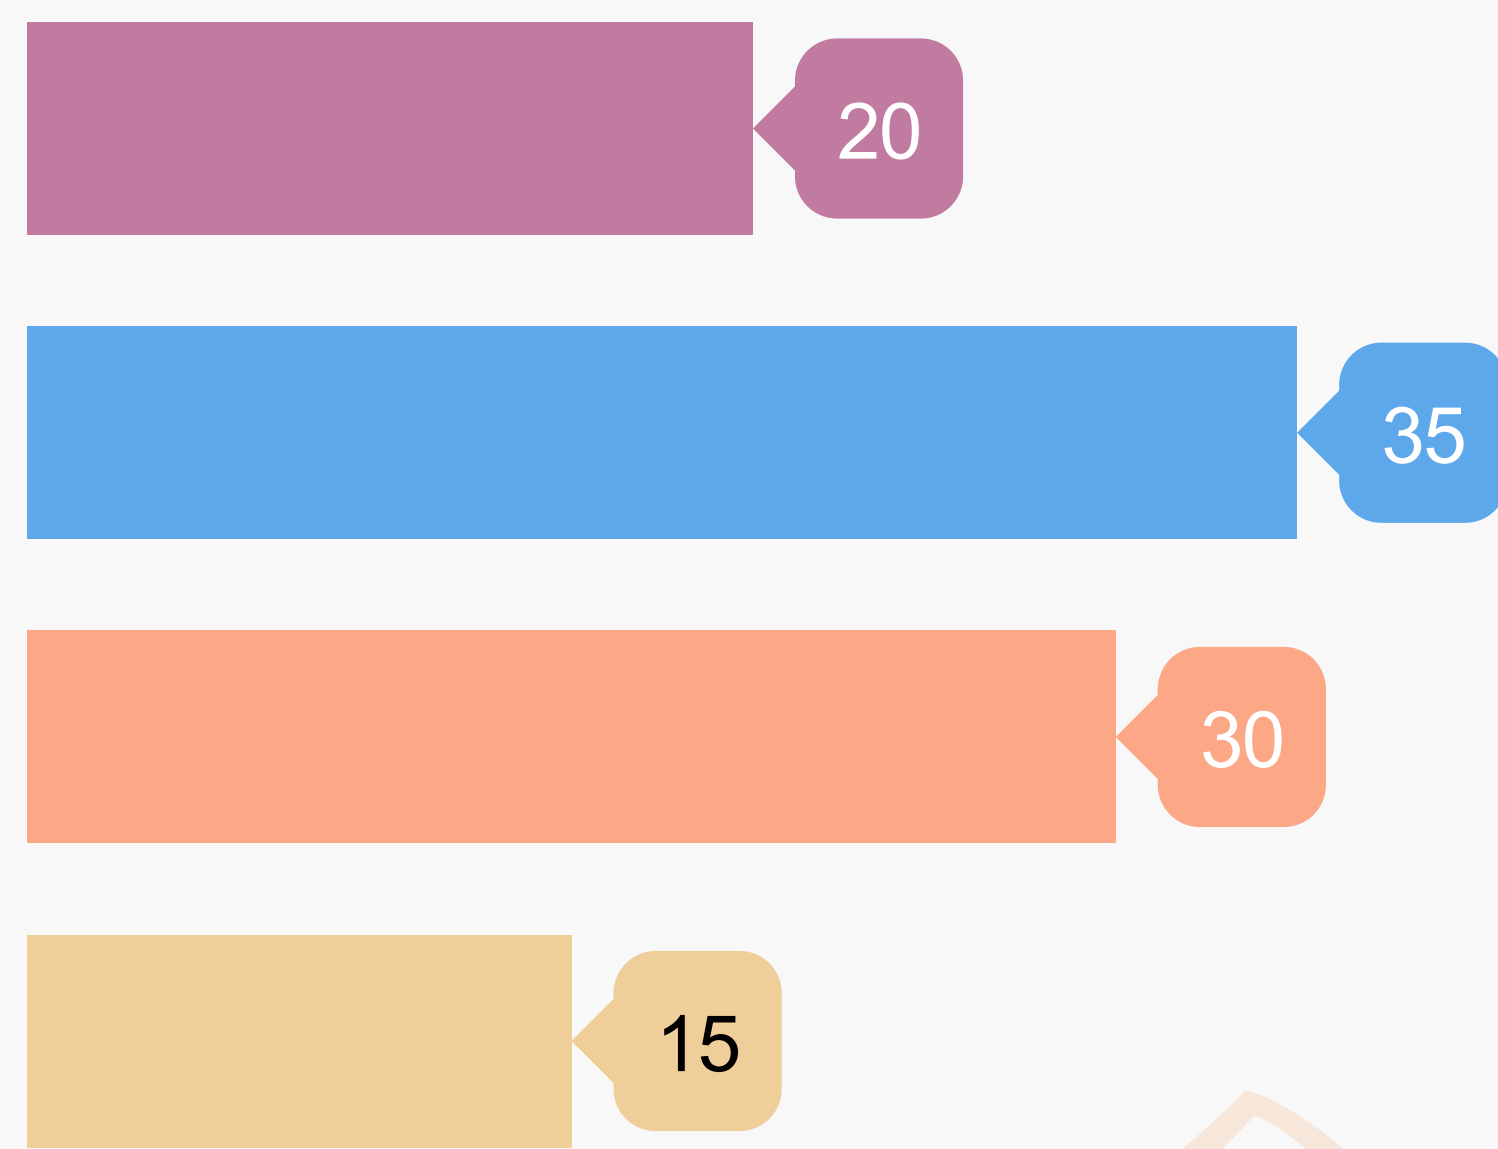

48%

des diplômés

www.iut.fr

Baccalauréat d'origine des diplômés

- Général (84%)
- Technologique (15%)
- Professionnel (0%)
- Autres (1%)

Les parcours d'études post-DUT

- Aucune étude après le DUT (8%)
- 1 année d'études (17%)
- 2 années d'études (13%)
- 3 années d'études (62%)

Les poursuites d'études post-DUT

- Licence pro.
- L3
- Ecole d'ingénieur
- Autres
- Ecole de commerce

Situation des diplômés 2 ans après le DUT

25%
En emploi

3%
En recherche
d'emploi

34%
En poursuites ou
reprises d'études
en contrat salarié