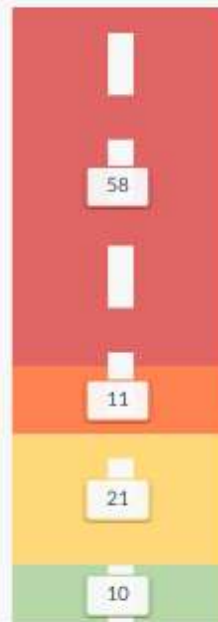

Les parcours d'études post-DUT

- Aucune étude après le DUT (10%)
- 1 année d'études (21%)
- 2 années d'études (11%)
- 3 années d'études (58%)