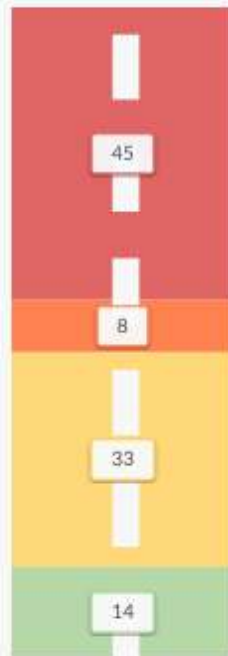

Si poursuite d'études en Licence pro.

74%

des diplômés

www.iut.fr

Baccalauréat d'origine des diplômés

- Général (55%)
- Technologique (36%)
- Professionnel (3%)
- Autres (6%)

Les parcours d'études post-DUT

- Aucune étude après le DUT (14%)
- 1 année d'études (33%)
- 2 années d'études (8%)
- 3 années d'études (45%)