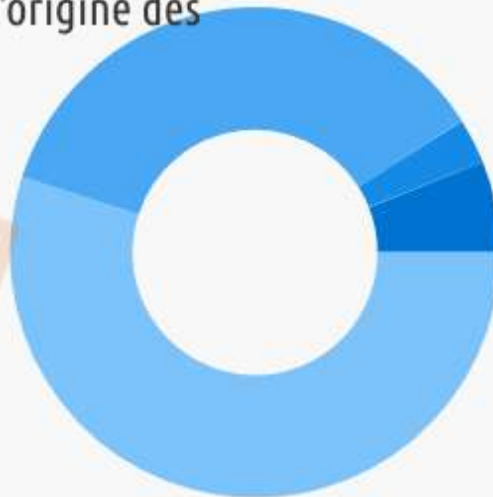

GIM

732 diplômés

412 répondants

Les effectifs de cette spécialité étant faibles, les résultats des deux dernières enquêtes ont été utilisés.

L'alternance

Pendant le DUT GIM

20%

des diplômés

Si poursuite d'études en Licence pro.

74%

des diplômés

www.iut.fr

Baccalauréat d'origine des diplômés

- Général (55%)
- Technologique (36%)
- Professionnel (3%)
- Autres (6%)

Les parcours d'études post-DUT

- Aucune étude après le DUT (14%)
- 1 année d'études (33%)
- 2 années d'études (8%)
- 3 années d'études (45%)

Les poursuites d'études post-DUT

- Licence pro.
- L3
- Ecole d'ingénieur
- Autres
- Ecole de commerce

Situation des diplômés 2 ans après le DUT

43%
En emploi

2%
En recherche d'emploi

37%
En poursuites ou reprises d'études en contrat salarié