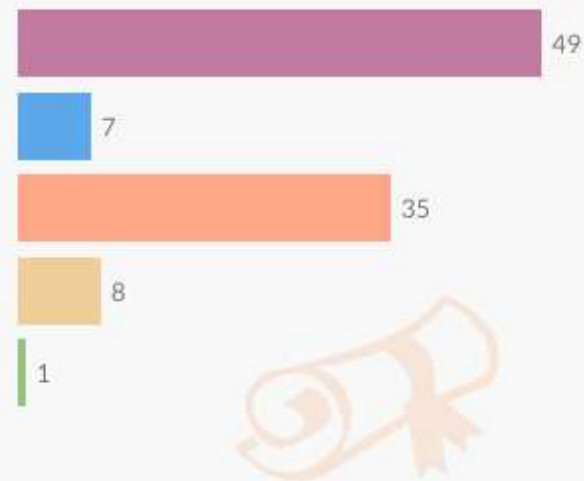

GIM

732 diplômés

412 répondants

Les effectifs de cette spécialité étant faibles, les résultats des deux dernières enquêtes ont été utilisés.

L'alternance

Pendant le DUT GIM

20%

des diplômés

Si poursuite d'études en Licence pro.

74%

des diplômés

www.iut.fr

Baccalauréat d'origine des diplômés

- Général (55%)
- Technologique (36%)
- Professionnel (3%)
- Autres (6%)

Les parcours d'études post-DUT

- Aucune étude après le DUT (14%)
- 1 année d'études (33%)
- 2 années d'études (8%)
- 3 années d'études (45%)

Les poursuites d'études post-DUT

- Licence pro.
- L3
- Ecole d'ingénieur
- Autres
- Ecole de commerce

Situation des diplômés 2 ans après le DUT

43%
En emploi

2%
En recherche d'emploi

37%
En poursuites ou reprises d'études en contrat salarié